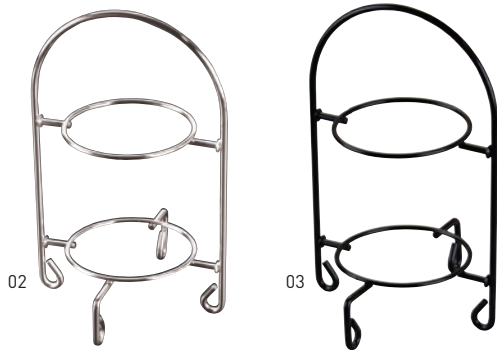

使い方次第で、さまざまな食のシーンを演出します。

小付三種リングベース

19-117-01 (29000) 1,000円  
約11.9×11×H6.4cm (リング内径 約φ4.5cm)  
※ステンレス製

〈適合珍珠入〉

19-239-16~20 陶器・反り丸型珍珠入  
19-245-09~13 朝顔珍珠入  
19-261-12~16 硝子ミニ珍珠入 反り丸

アイアンミニスタンド

19-117-02 (29037) クローム仕上 2,700円 約φ11.7×H18.5cm (リング内径 約φ7cm)  
19-117-03 (29036) 黒塗装仕上 2,800円 約φ11.7×H18.5cm (リング内径 約φ7cm)  
※スチール製 ※国産品

ワイヤーリングスタンド

19-117-04 (29028) 1,850円  
約10×10×H28cm (リング内径 φ7.2cm)  
※ステンレス製

〈適合カップ〉

マルチカップ

19-117-05 (26165) 白 200円 約φ7.6×H3.1cm  
19-117-06 (26206) 黒 200円 約φ7.6×H3.1cm  
※輸入品 (小箱10ヶ入)

積重

硝子マルチカップ

19-117-07 (26187) 若水 300円 約φ7.7×H3.2cm  
19-117-08 (26188) 浅紫 300円 約φ7.7×H3.2cm  
19-117-09 (26189) 若草 300円 約φ7.7×H3.2cm  
※輸入品 (小箱10ヶ入)