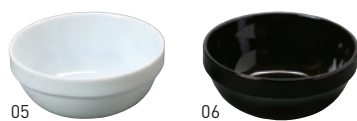

使い方次第で、さまざまな食のシーンを演出します。

小付三種リングベース

19-117-01 (29000) 1,000円  
約11.9×11×H6.4cm (リング内径 約φ4.5cm)  
※ステンレス製

〈適合珍珠入〉

19-239-16~20 陶器・反り丸型珍珠入  
19-245-09~13 朝顔珍珠入  
19-261-12~16 硝子ミニ珍珠入 反り丸

アイアンミニスタンド

19-117-02 (29037) クローム仕上 2,700円 約φ11.7×H18.5cm (リング内径 約φ7cm)  
19-117-03 (29036) 黒塗装仕上 2,800円 約φ11.7×H18.5cm (リング内径 約φ7cm)  
※スチール製 ※国産品

ワイヤーリングスタンド

19-117-04 (29028) 1,850円  
約10×10×H28cm (リング内径 φ7.2cm)  
※ステンレス製

〈適合カップ〉

マルチカップ

19-117-05 (26165) 白 200円 約φ7.6×H3.1cm  
19-117-06 (26206) 黒 200円 約φ7.6×H3.1cm  
※輸入品 (小箱10ヶ入)

積重

硝子マルチカップ

19-117-07 (26187) 若水 300円 約φ7.7×H3.2cm  
19-117-08 (26188) 浅紫 300円 約φ7.7×H3.2cm  
19-117-09 (26189) 若草 300円 約φ7.7×H3.2cm  
※輸入品 (小箱10ヶ入)